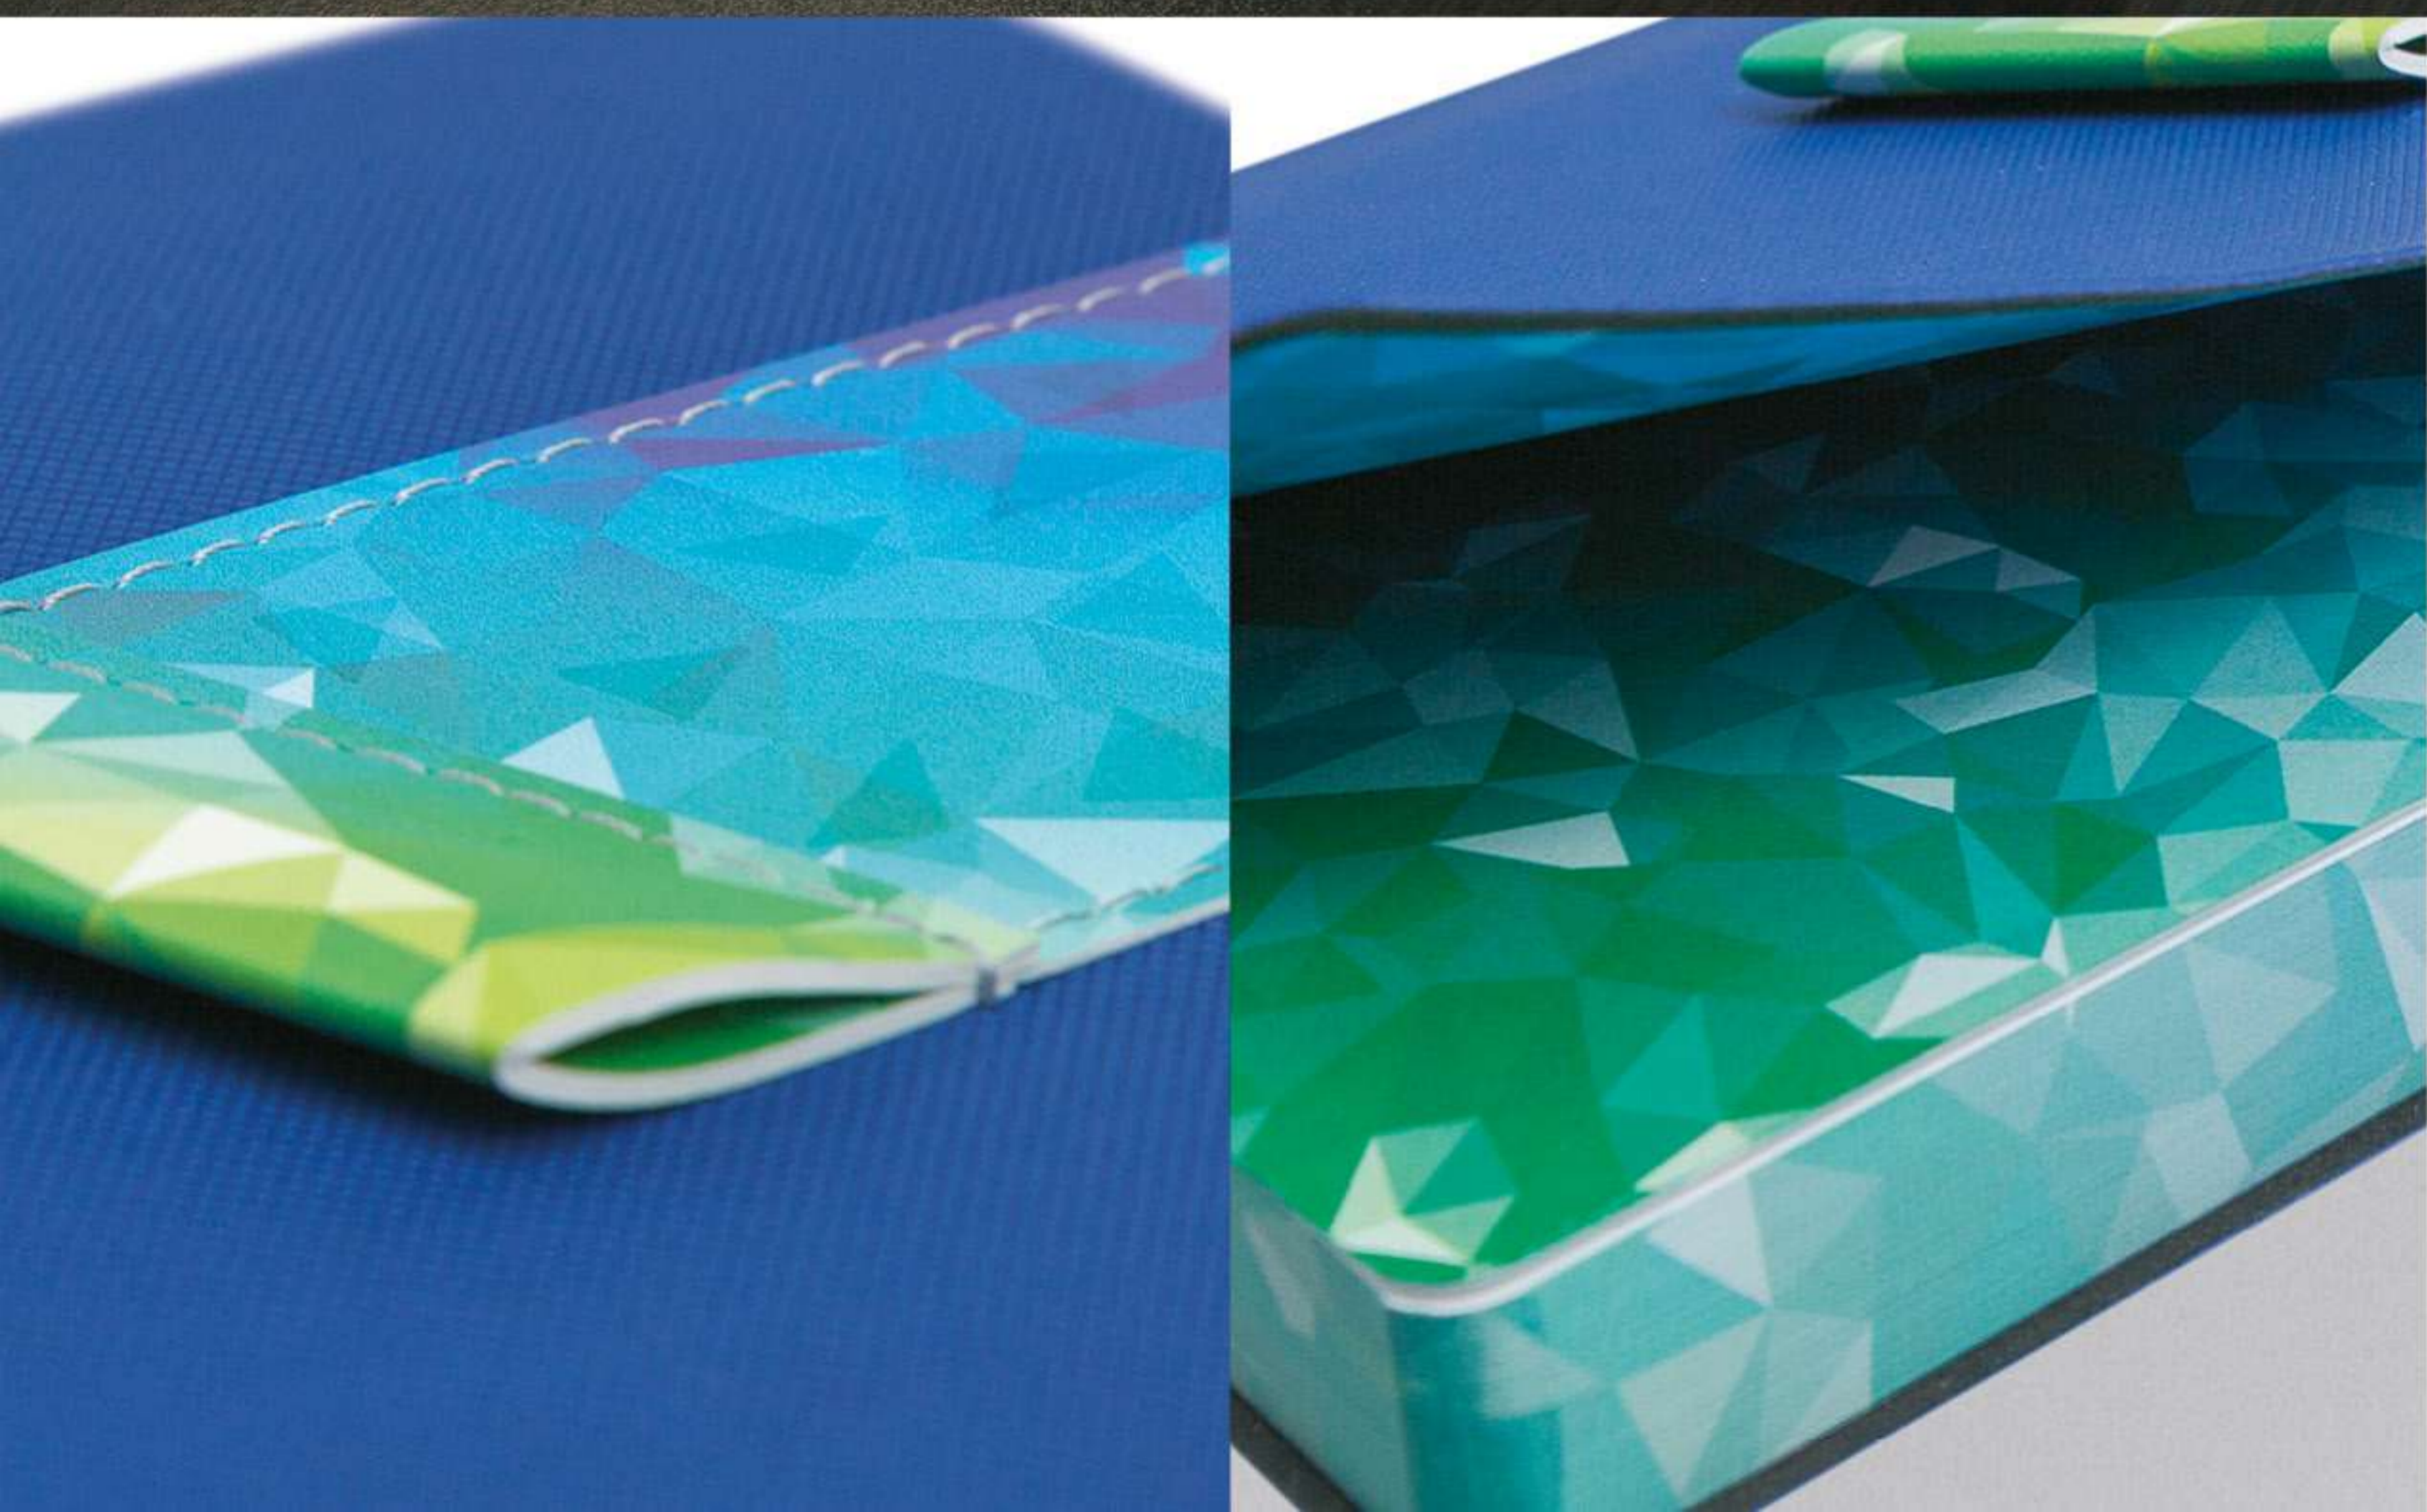

Отсканируйте QR-код,
чтобы перейти на лендинг
с изделием

сшивка «Букмак»

Новая сшивка не только декоративный
элемент, но и петля для ручки

КОЛЛЕКЦИЯ
2024
NEW
АДЪЮТАНТ
твёрдый
знак
качества

Сшивка Комби-3

«букмак»

Модель: **Классика: Софт / Хард / Флекс**
Модерн: Хард / Флекс

Вид изделий: **ежедневник / еженедельник / блокнот**

Формат изделий: **15 × 21 / 15.5 × 21 / 20 × 27 см**

Материал: **материалы на PU основе из ассортимента**

Тираж: **от 20 шт.**