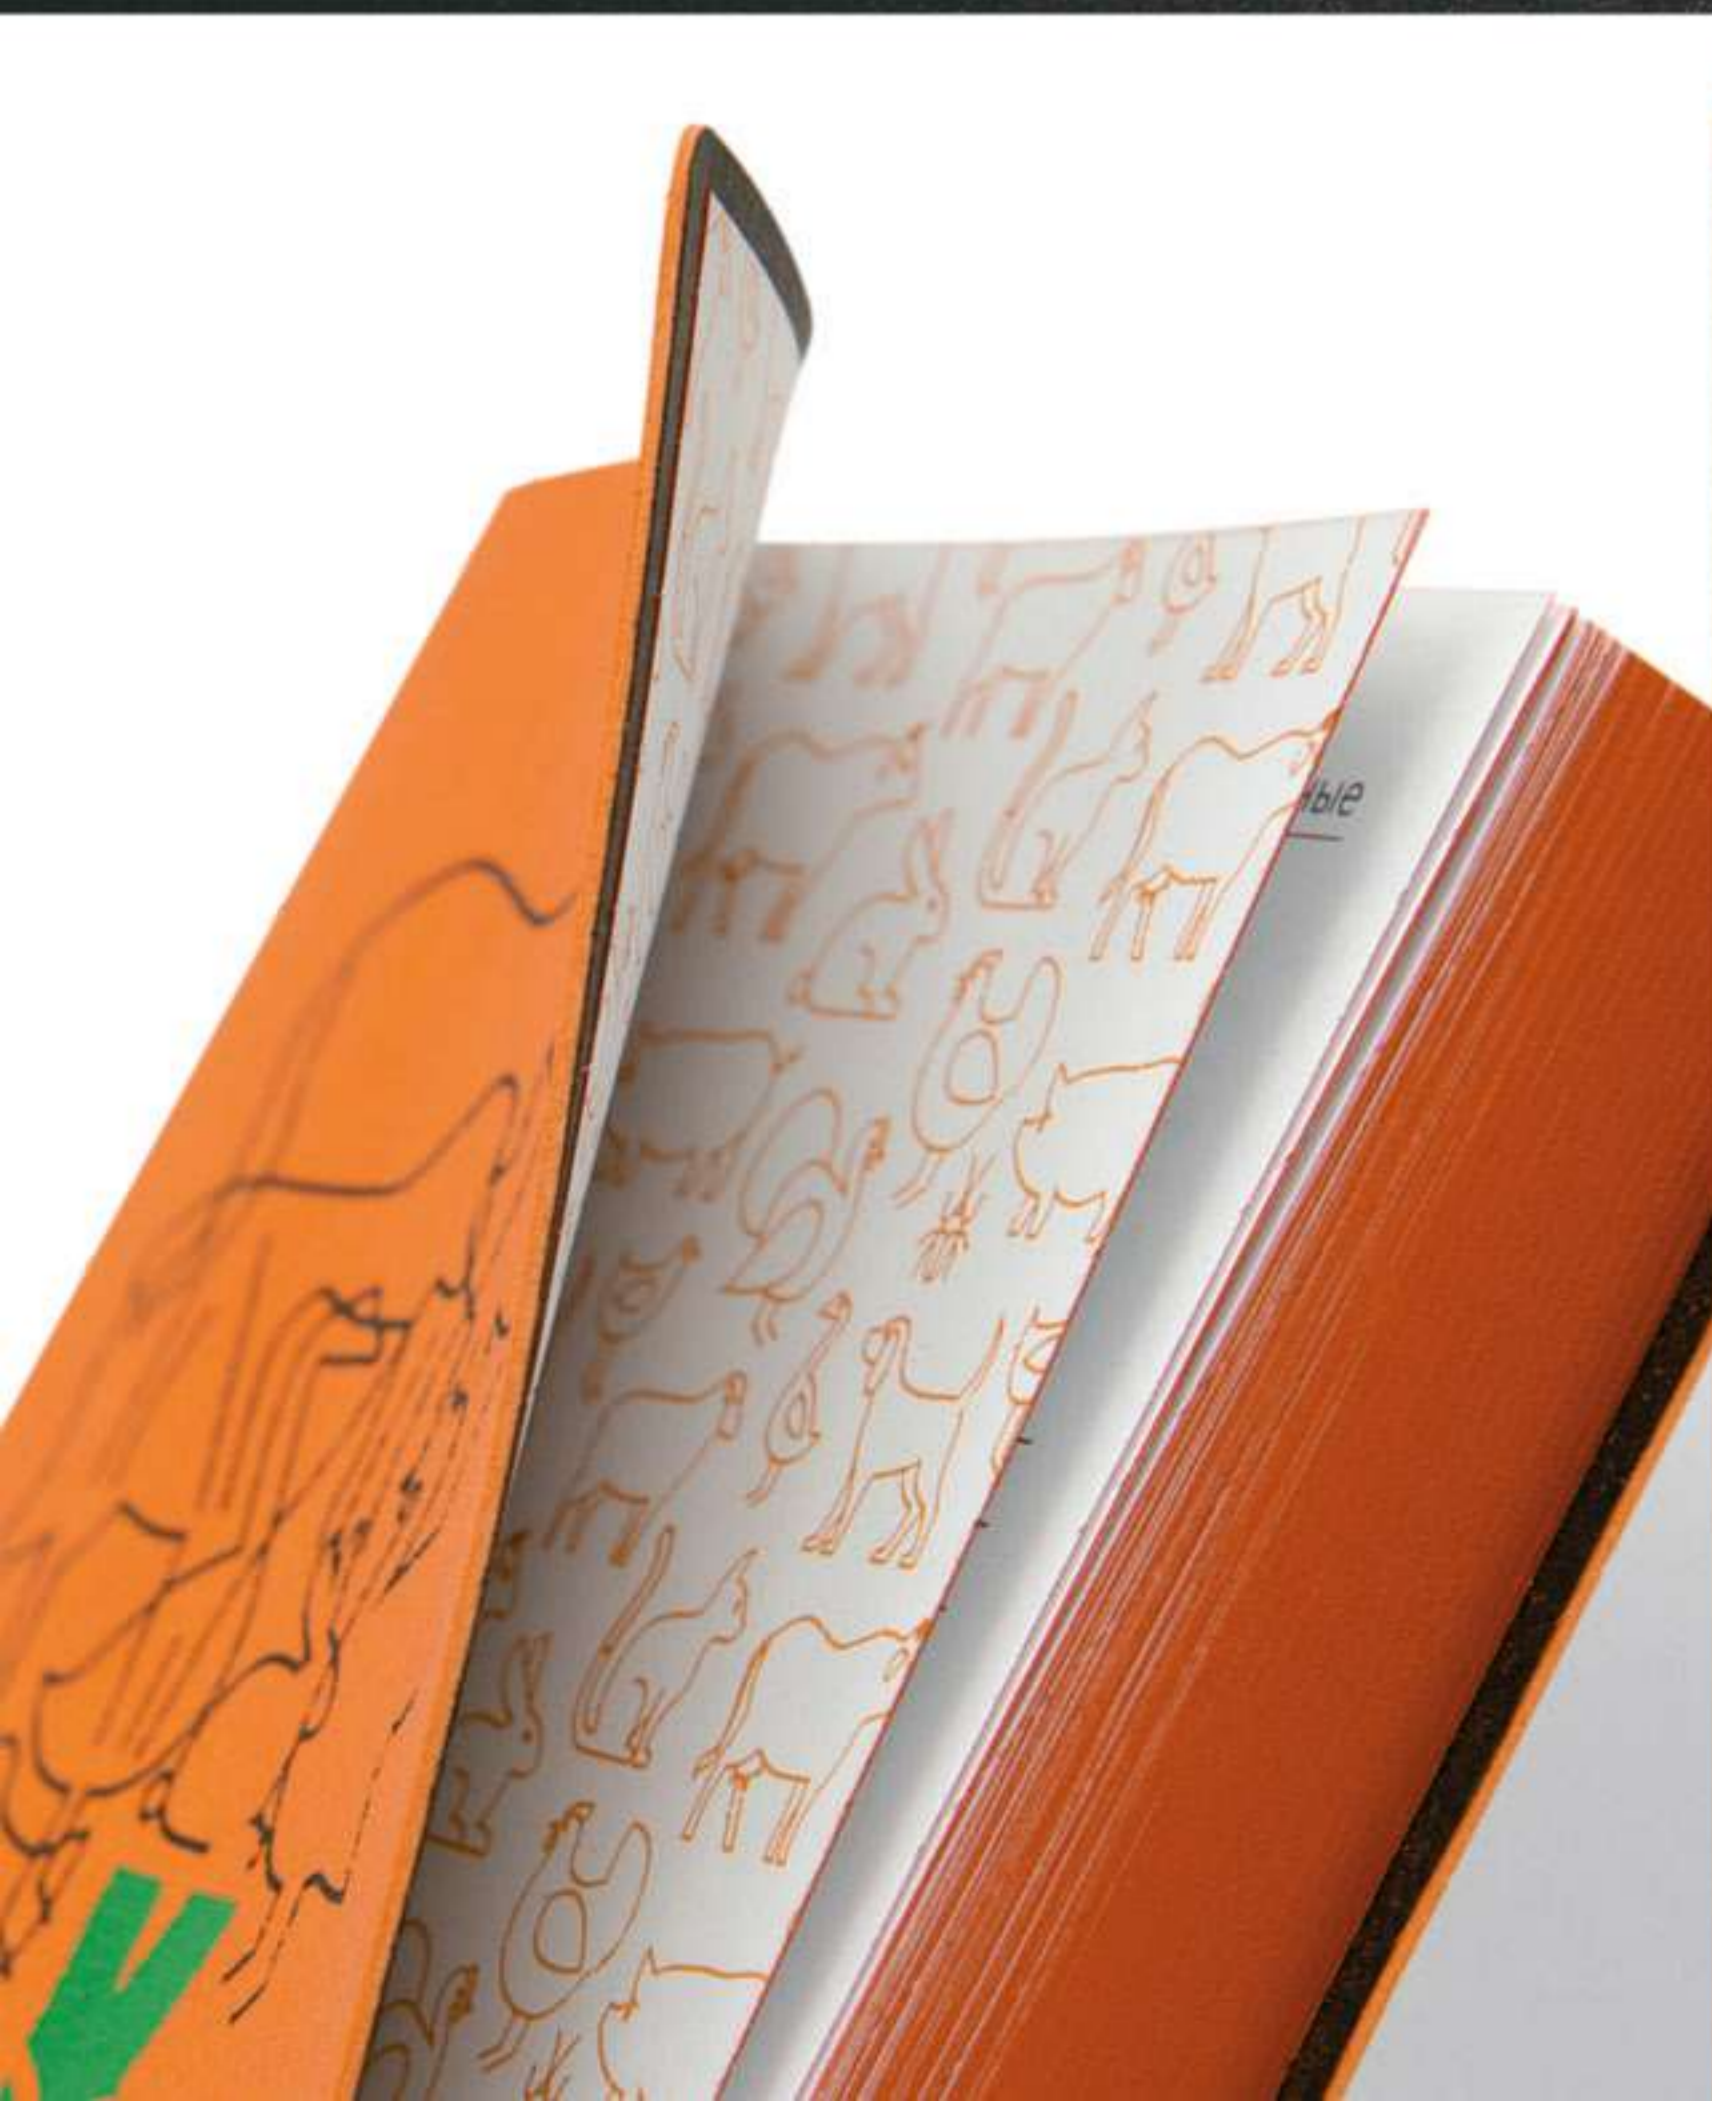

Модель:	Классика Флекс
Вид изделия:	ежедневник
Формат изделия:	10 × 16 см
Блок:	арт. 923
Материал обложки:	Petrus 00 (оранжевый)
Персонализации:	• УФ-печать до 100 см² • тиснение блинтовое до 50 см² • тиснение матовой фольгой до 50 см² (цвет чёрный) • тиснение матовой фольгой до 50 см² (цвет зелёный) • окраска обреза блока (цвет оранжевый) • печать и установка индивидуального форзаца и нахзаца 15 × 21 см • наклейка индивидуального ляссе (цвет № 137, оранжевый) • каптал (цвет оранжевый) • печать и наклейка рекламного листа 4 + 0 2 полосы (1 лист), 10 × 16, 15 × 21 см