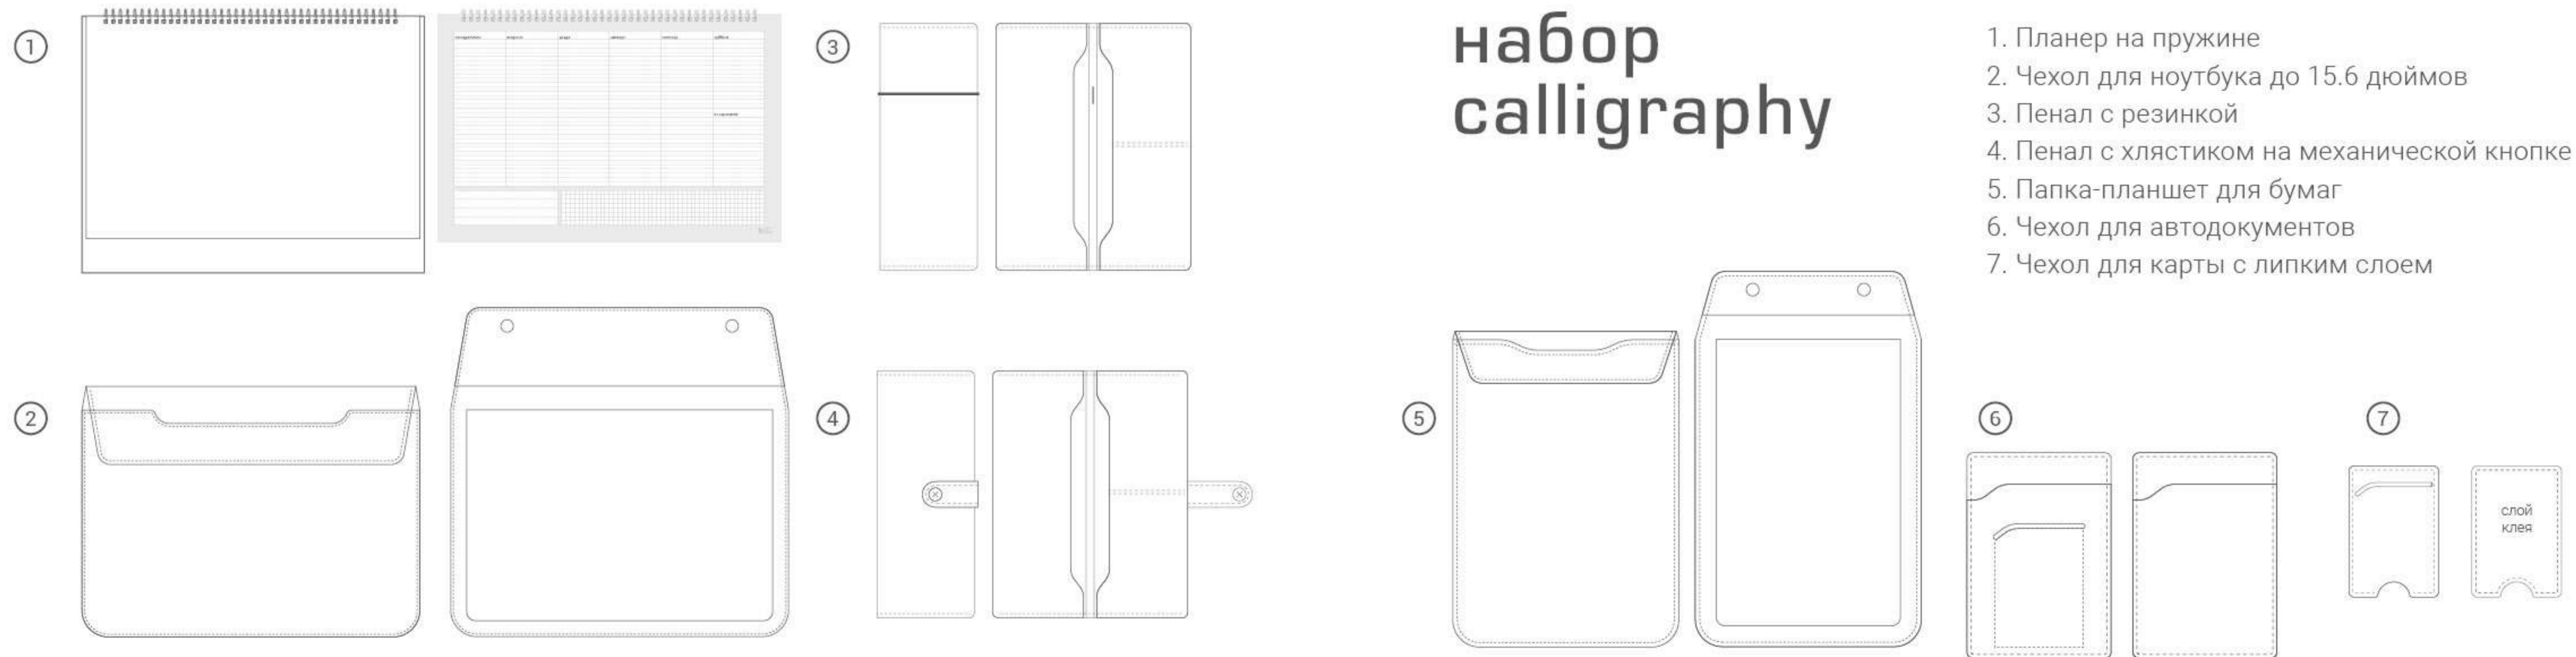

Отсканируйте QR-код,
чтобы перейти на лендинг
с изделием

КОЛЛЕКЦИЯ
2024
NEW
АДЪЮТАНТ
ТВЕРДЫЙ
ЗНАК
КАЧЕСТВА

Актуальные позиции деловой галантереи,
необходимые в повседневной жизни
преуспевающих людей!

набор calligraphy

1. Планер на пружине
2. Чехол для ноутбука до 15.6 дюймов
3. Пенал с резинкой
4. Пенал с хлястиком на механической кнопке
5. Папка-планшет для бумаг
6. Чехол для автодокументов
7. Чехол для карты с липким слоем