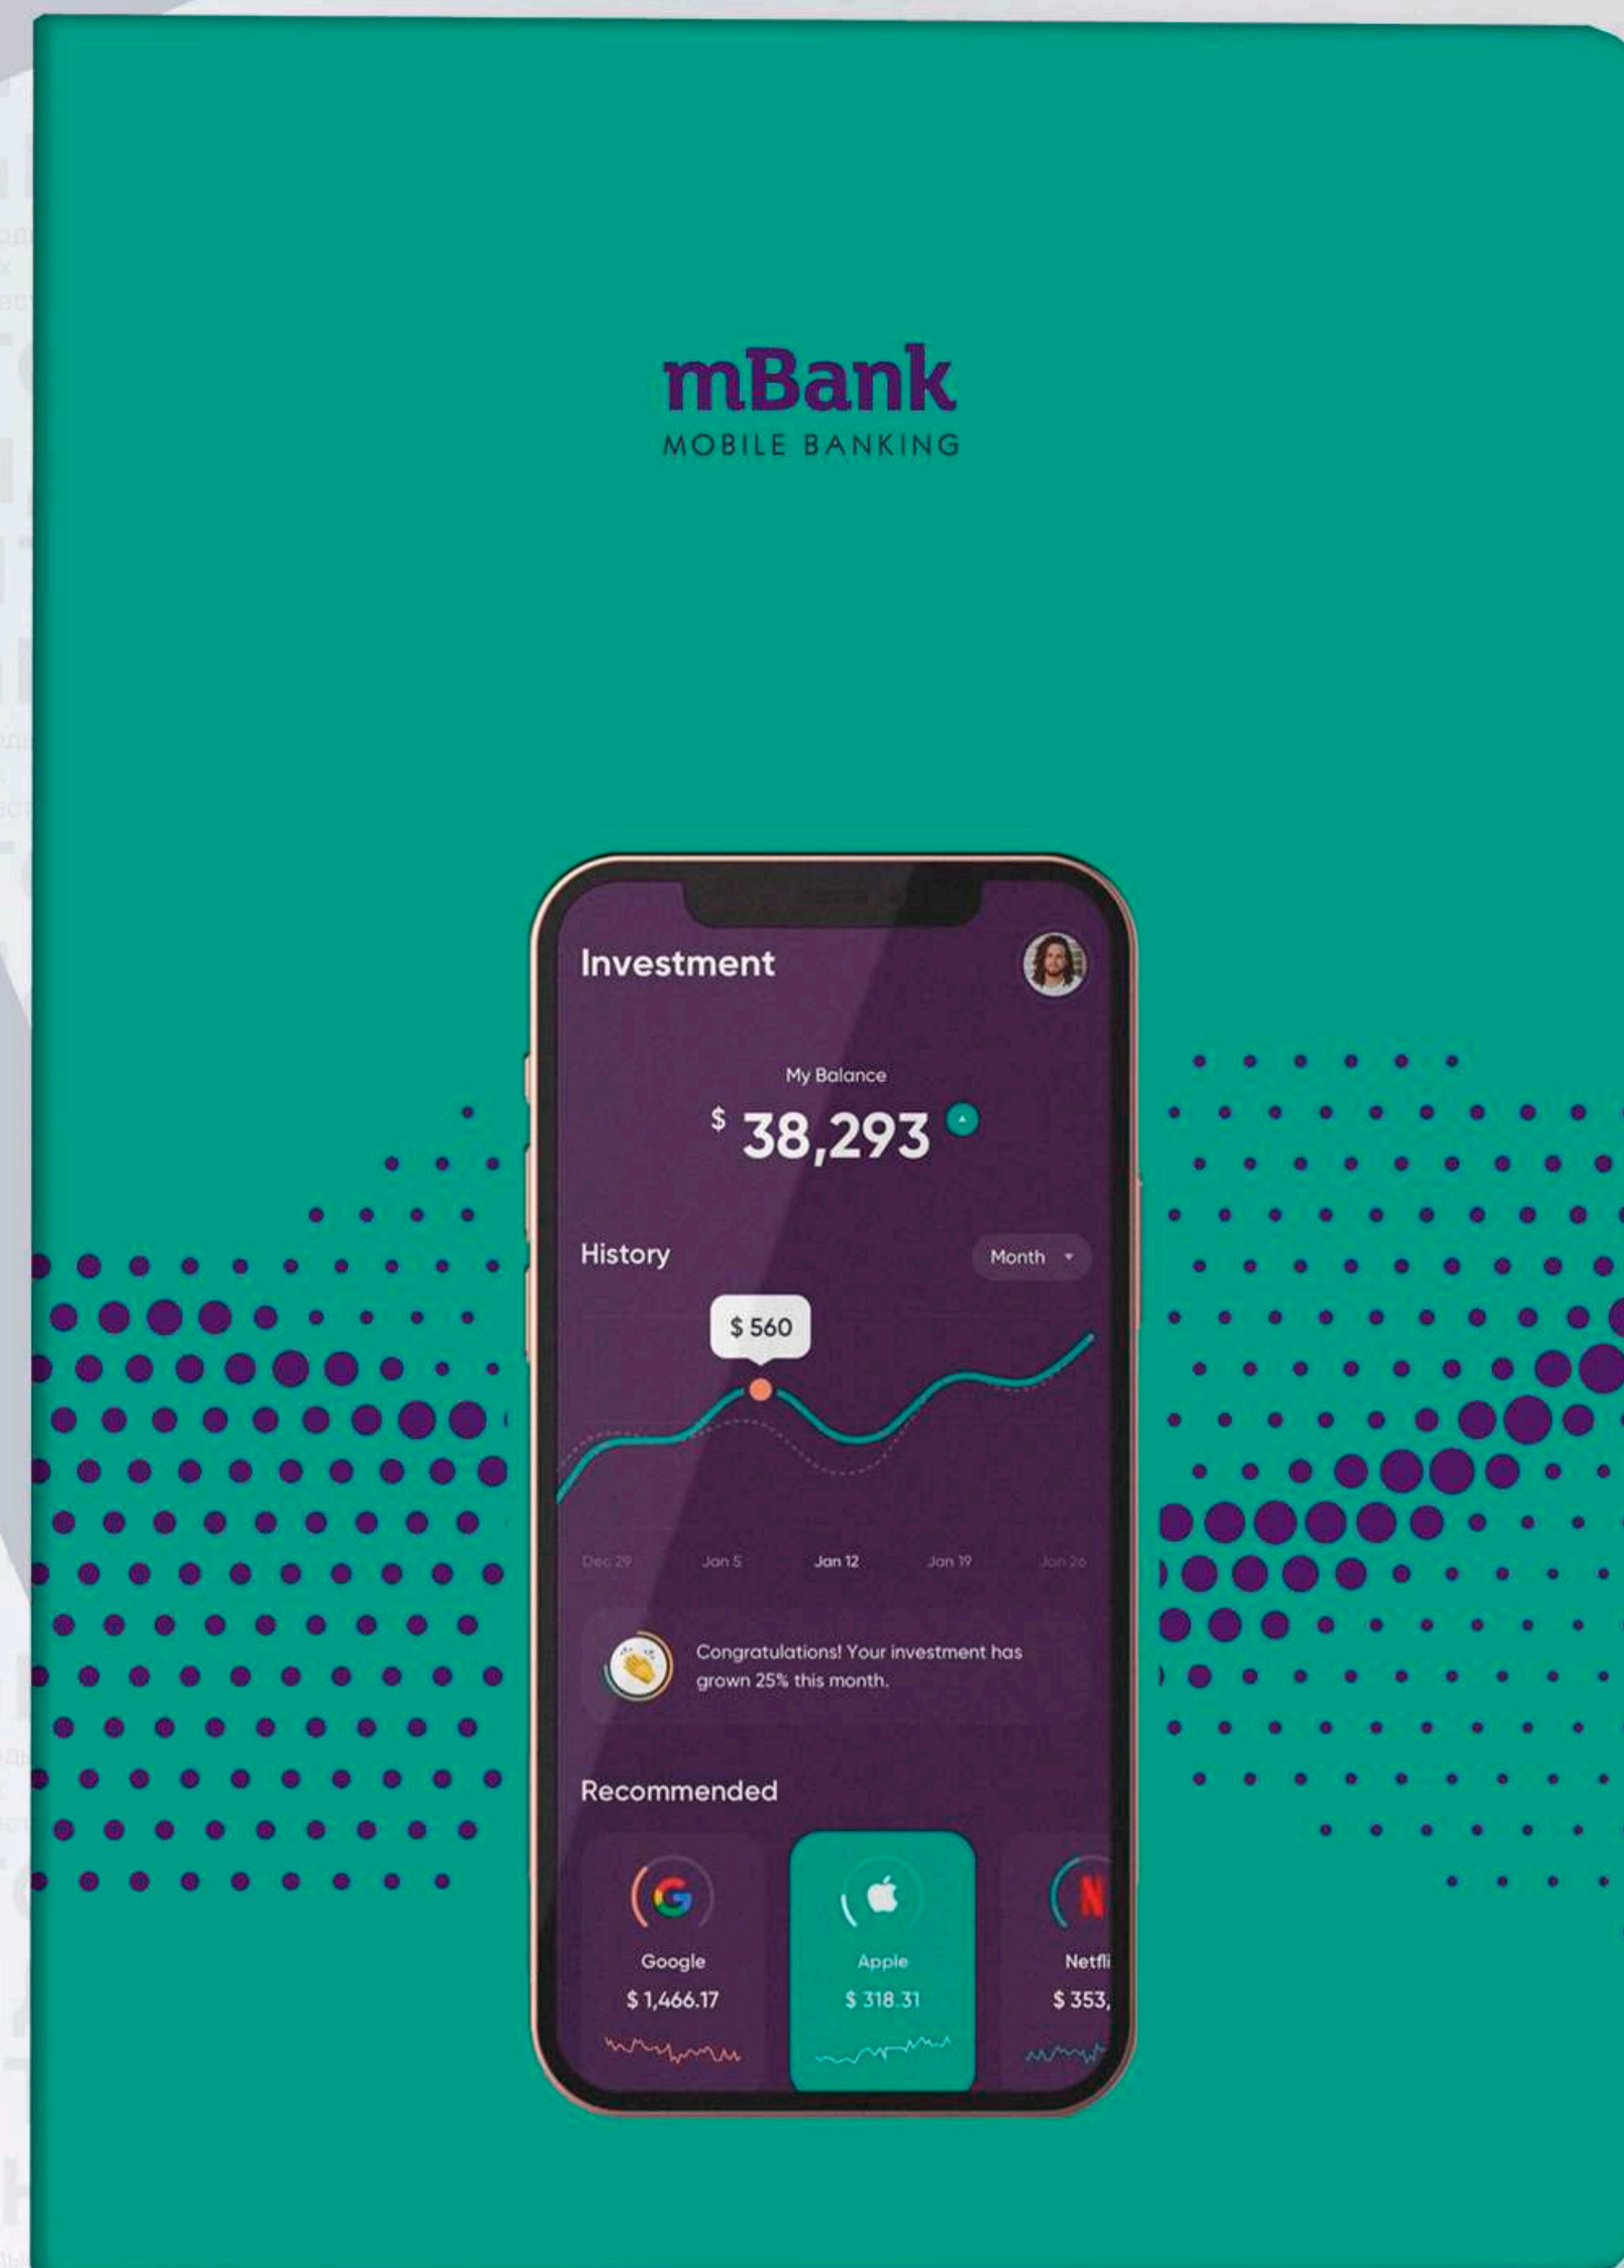

НАШИ ИДЕИ-ВАШ БИЗНЕС-MERCH

- Обращаем внимание, что предлагаемые варианты не являются готовыми макетами.
- **Данные идеи дизайна можно использовать на модели из ассортимента ТМ «Адьютант».**
- Для запуска в производство требуется разработка макета с учётом технических требований.

■ МОБАИЛ